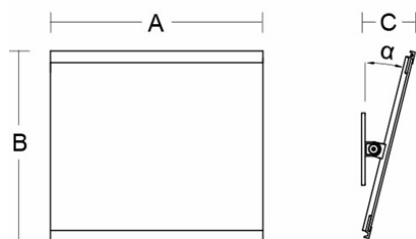

4CA.470.0000. .. Kippspiegel

PBA Kippspiegel mit Wandplatte aus Nylon. Rahmen aus hochwertigem Aluminium mit eloxierter Oberfläche. Neigung max 14 °.

Art.-Nr.	Maße (AxB)	Bemerkung
4CA.470.000D	600 x 540 mm	Neigung 14°
4CA.470.000Q	600 x 690 mm	Neigung 14°

Höchstgewicht

Lagerware (LW)

Maßanfertigung