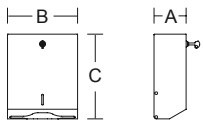

ART.	A	B	C
CAP.498.0000 . 30	120	265*	320*

**Papierhandtuchspender**

- aus Aluminium mit hochwertiger, pulverbeschichteter Oberfläche
- Oberfläche nach Qualitätsstandard EN 12206, Klasse 1e GSB
- Zur einfachen Aufnahme von Papierhandtüchern
- Mit unten befindlicher Entnahmeöffnung