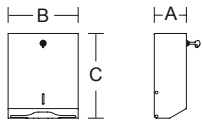

### Papierhandtuchspender

- zur Wandmontage aus Edelstahl rostfrei, Werkstoff 1.4404
- Rechteckig geformter Metallbehälter zur Aufnahme handelsüblicher Papierhandtücher der Abmessung 25 x 23 cm
- Wandbefestigung diebstahlgeschützt durch unsichtbare Verschraubung
- Öffnung zur Befüllung mittels Schlüssel