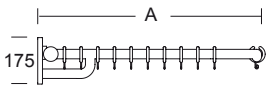

◆ RECHTS

ART.	◆	A	B
4CN.435.0000 .xx . x		845*	440*

Duschspritzschutz klappbar

- Nylonrohr, nahtlos, \varnothing 36 mm x 3 mm mit durchgehendem, korrosionsbeständigem Aluminiumrohr \varnothing 30 mm x 3,2 mm
- Vorhangstange abgewinkelt, leicht nach oben und gebremst nach unten klappbar
- Wandbefestigung mit Wandplatte aus Nylon mit Aluminiumkern und Nylon – Abdeckkappe