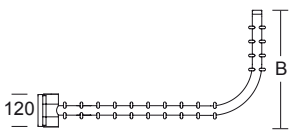

◆ RECHTS

ART.	◆	A	B
4CN.435.0000 .xx . x		845*	440*

Duschspritzschutz klappbar

- Nylonrohr, nahtlos, \varnothing 36 mm x 3 mm mit durchgehendem, korrosionsbeständigem Aluminiumrohr \varnothing 30 mm x 3,2 mm
- Vorhangstange abgewinkelt, leicht nach oben und gebremst nach unten klappbar
- Wandbefestigung mit Wandplatte aus Nylon mit Aluminiumkern und Nylon – Abdeckkappe