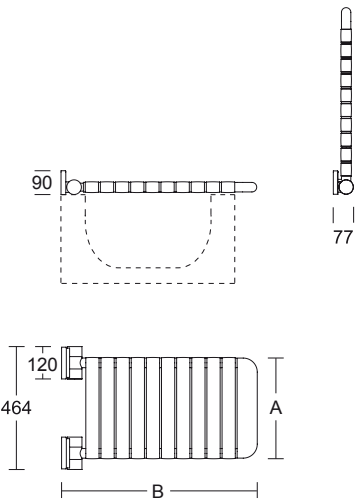

ART.	A	B
4CN.448.0000 .xx	380	740*
4CN.448.000B .xx	380	800*

Duschsitz klappbar für die Badewanne

- Nylonrohr, nahtlos, ø 36 mm x 3 mm, mit durchgehendem, korrosionsbeständigem Aluminiumrohr ø 30 mm x 3,2 mm
- Sitzelemente aus Nylon, klappbar, Klappenelemente aus Aluminium mit Nylonabdeckung
- Wandbefestigung mit Wandplatten aus Nylon mit Aluminiumkern und Nylon - Abdeckkappe

www.barrierefrei-bad.at

.XX FARBCODE	.A1	.01	.02	.03	.04	.05	.06	.07	.08	.09	.10
LRV											
		87	76	xx	65	xx	07	27	7	9	5

- ◆
- .1 RECHTS
- .2 LINKS