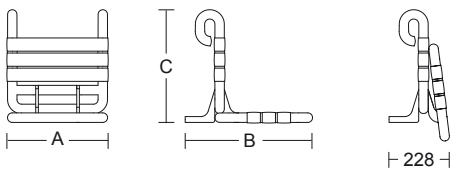

ART.	A	B	C
4CN.449.000B .xx	380*	480*	430*

Duschsitz einhängbar

- Nylonrohr, nahtlos, ø 36 mm x 3 mm, mit durchgehendem, korrosionsbeständigem Aluminiumrohr ø 30 mm x 3,2 mm
- Sitz- und Rückenelemente aus Nylon, klappbar
- Zum Einhängen in Duschhandläufe und Haltegriffe der Nylonserie