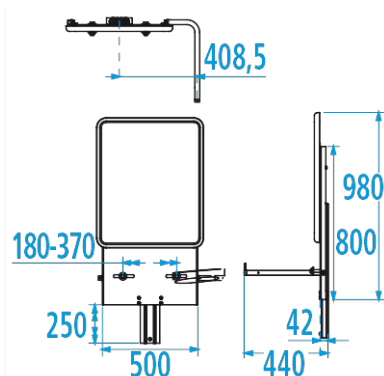

## BAD.052100 Waschtischmodul höhenverstellbar

Manuell bis zu 270 mm höhenverstellbares Waschtischmodul mit Handbedienung. (System Gasdruck). Inklusive Spiegel 560x680 mm. Geeignet für Waschtische mit Bohrung von 180 – 370 mm, maximale Waschtischbreite 700 mm. Lieferung in Farbe weiss/alugrau, Gewicht 19 kg, 5 Jahre Garantie!

Maße (AxB)	Bemerkung
BAD.052100	Gewicht 18-22kg
BAD.052110	Gewicht 12-18kg

Waschtisch ist separat zu bestellen!